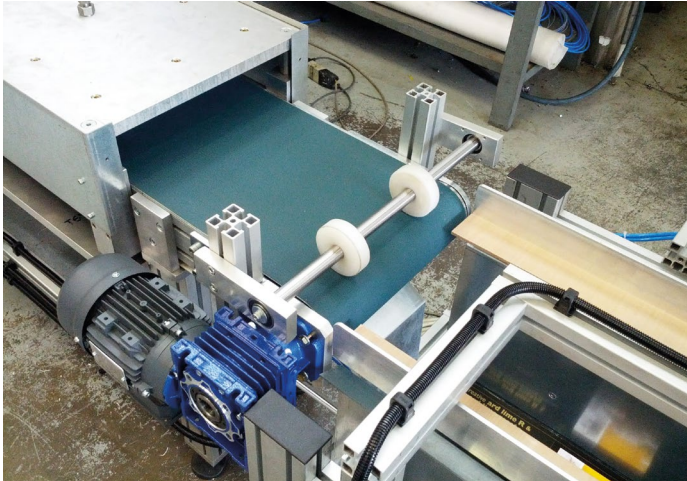

PASTIGLIATRICE

Cartelle colori

impianto di incollaggio pastiglie colore su cartelle. L'impianto può lavorare cartelle da due a quattro ante e applicare pastiglie di dimensione variabile in funzione dell'attrezzatura di carico.

L'applicazione avviene tramite applicazione di velo di colla e successivo deposito sulla cartella.

MACCHINA	DIMENSIONI	ALIMENTAZIONE
pastigliatrice	1300x1300 h.1200	8kw 3f+t+n